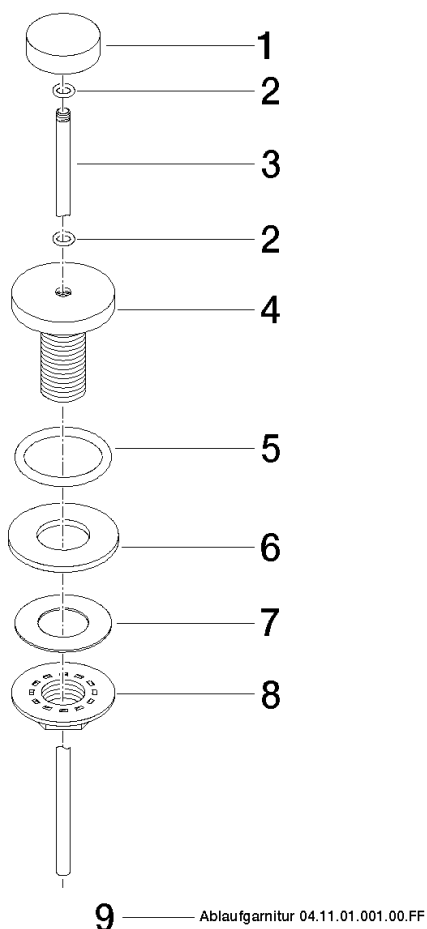

10 200 970

Passt zu: IMO, LULU, MADISON, MEM,  
TARA, CL.1, LISSÉ, VAIA, META, CYO

	Light Gold	10 200 970-26
	Chrom	10 200 970-00
	Platin gebürstet	10 200 970-06
	Platin	10 200 970-08
	Messing (23kt Gold)	10 200 970-09
	Dark Chrome	10 200 970-19
	Light Gold gebürstet	10 200 970-27
	Messing gebürstet (23kt Gold)	10 200 970-28
	Schwarz matt	10 200 970-33
	Bronze gebürstet	10 200 970-42
	Champagne gebürstet (22kt Gold)	10 200 970-46
	Champagne (22kt Gold)	10 200 970-47
	Chrom gebürstet	10 200 970-93
	Dark Platinum gebürstet	10 200 970-99

## Ablaufgarnitur mit Zugknopf für Standmontage 1 1/4" - Light Gold

---

IMO

10 200 970

Nur für Becken mit Überlauf geeignet.

10 200 970

10 200 970

Ersatzteile für die  
anderen  
Oberflächenvarianten  
finden Sie hier:  
Chrom

### Ersatzteilstückliste

Nr.	Artikelnummer	Benennung	Verbaumenge	Lieferzeit
1	09 21 33 001-26	Griff	1	60
2	09 14 10 007 90	Dichtung	2	2
3	09 31 09 004-26	Zugstange	1	60
4	09 18 40 022-26	Huelse	1	60
5	09 14 10 095 90	Dichtung	1	2
6	09 14 05 012 90	Dichtung	1	2
7	09 14 40 001 90	Dichtung	1	60
8	09 23 10 010 90	Mutter	1	2
9	90 11 01 001 00-26	Ablaufgarnitur	1	30